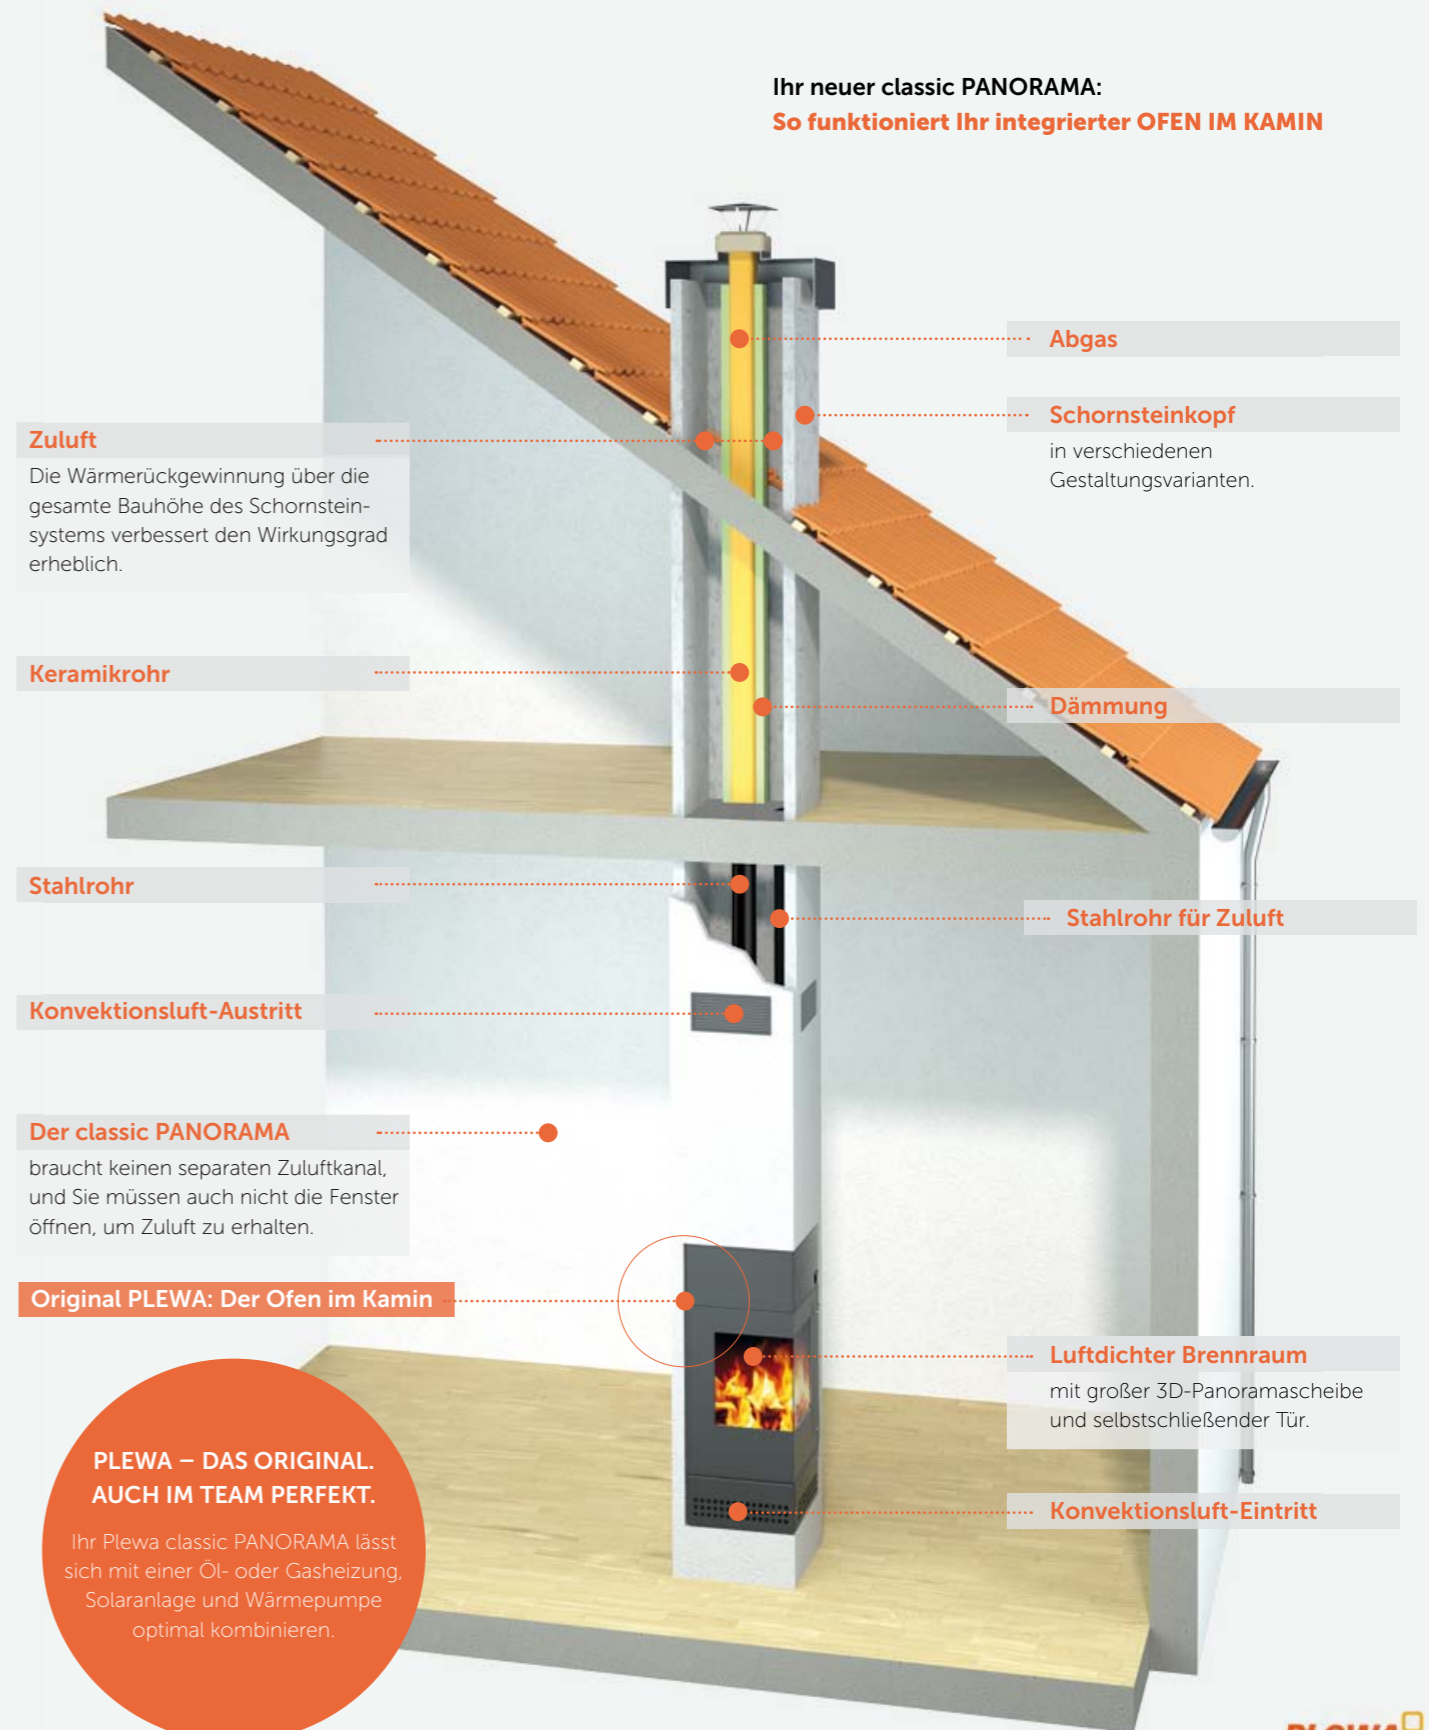

Installationsschacht
integriert, optional verfügbar.

Kompakter Brennraum
3-stufiger Verbrennungsluftschieber
= optimierter Abbrand
+ gutes Flammenbild
+ sparsamer Holzverbrauch

Türarretierung

Raumluftunabhängig
dank integrierter Zu- und Abluftleitung.

Konvektionslüftung
über Lüftungsgitter,
Luft zirkuliert im Schacht.

Verbrennungsluftregler

Strahlungswärme
über Scheibe und Betonmantel.

Aschekasten
nach vorne herausnehmbar,
keine zusätzliche Reinigungs-
öffnung nötig.

Vergleich Platzbedarf classic PANORAMA

Herkömmlicher Kamin
und **externer Ofen**

Sicherheitsabstand: 80 cm

classic PANORAMA
im Kamin integriert

Sicherheitsabstand: 80 cm

Technische Daten classic PANORAMA

- Nennwärmeleistung: 6,2 kW
- Leistungsbereich: 3 - 7 kW
- Wirkungsgrad: über 73,3 Prozent!
- TÜV geprüft
- BImSchV II geprüft

CLEVER UND KOMPAKT: ORIGINAL PLEWA. DER OFEN IM KAMIN.

Wir liefern Ihren classic PANORAMA bereits vormontiert und setzen ihn mit einem Kran von oben in Ihren Rohbau ein. Durch die kompakte, raumluftunabhängige Fertigteil-Bauweise ist Ihr classic PANORAMA schon eine Stunde nach der Lieferung voll einsatzbereit. Im Gegensatz zu nachträglich aufgestellten Kaminöfen benötigt er nicht mehr Platz als ein gewöhnlicher Schornstein. Zuluftzufuhr und Abgasableitung sind voll integriert.

Ihr neuer classic PANORAMA: So funktioniert Ihr integrierter OFEN IM KAMIN

PLEWA – DAS ORIGINAL. AUCH IM TEAM PERFEKT.

Ihr Plewa classic PANORAMA lässt sich mit einer Öl- oder Gasheizung, Solaranlage und Wärmepumpe optimal kombinieren.